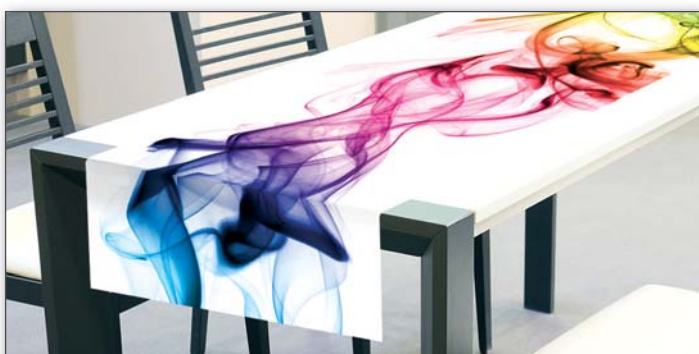

TS 017 SMOKE