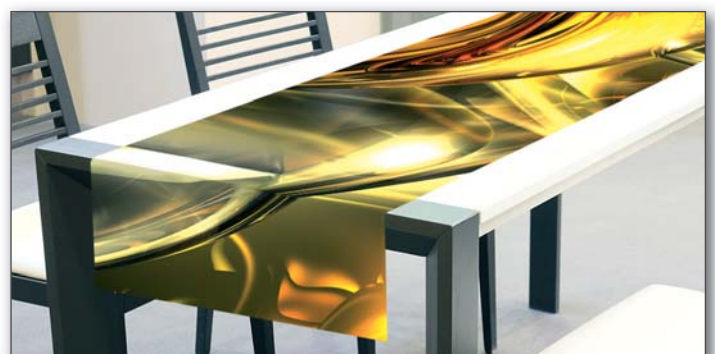

TS 018 GOLDEN WIRES