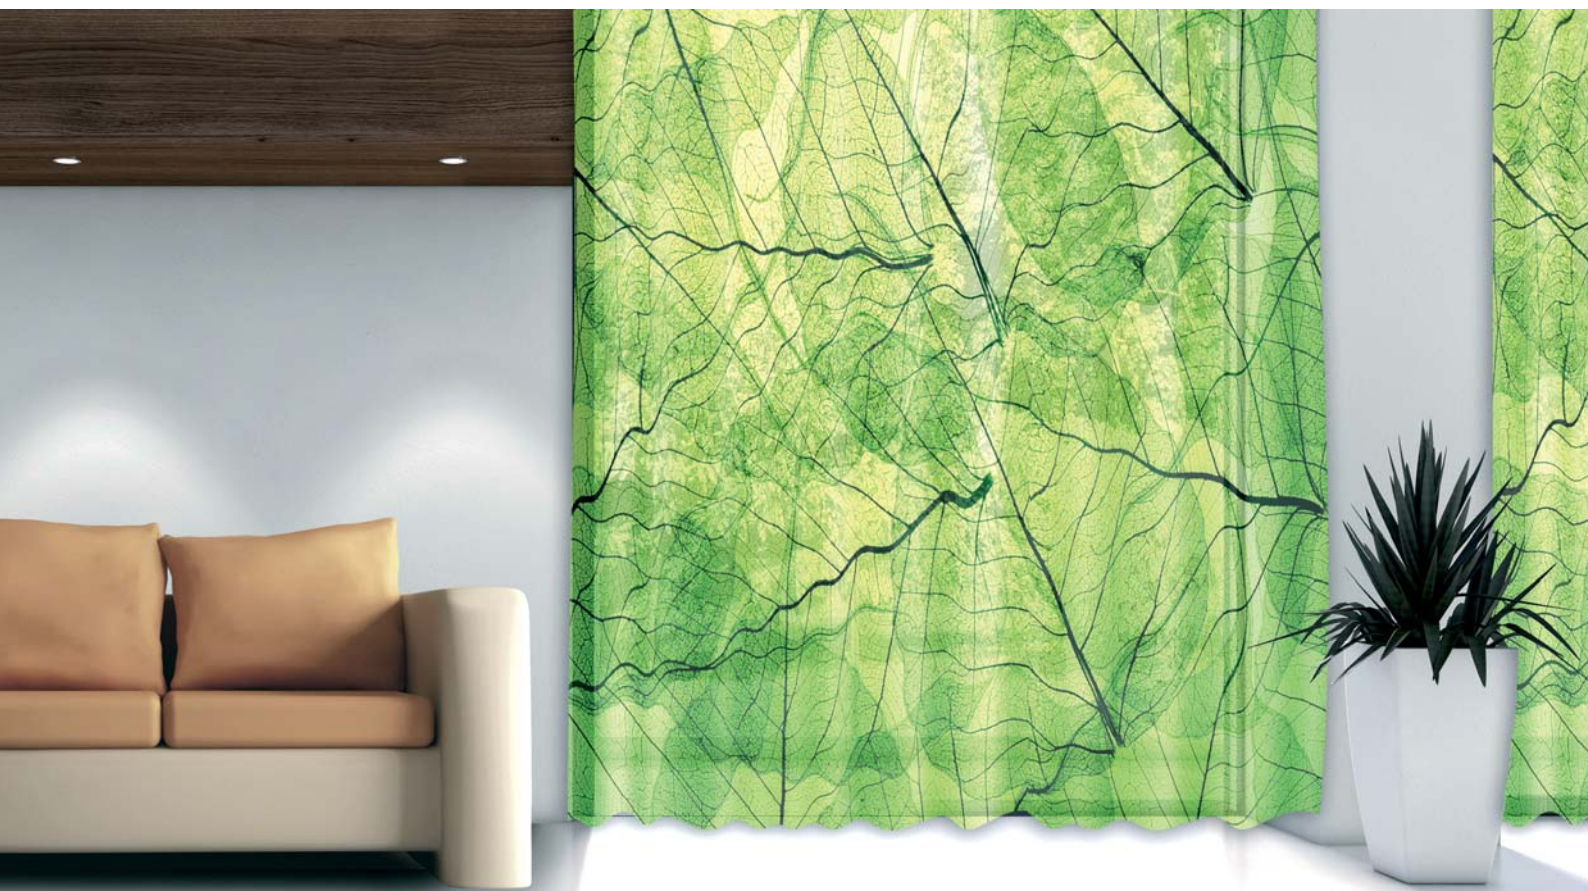

VO-140-027 RED ABSTRACT

VO-140-028 GOLDEN WIRES

VO-140-029 TEDDY BEARS

VO-140-030 BABY BEES

Materiál: 100% PES
Rozměry: šíře 150 cm

Vlastnosti:

- Vysoce kvalitní sublimační tisk.
- Snadná údržba.

FA-150-001 APPLE BLOSSOM